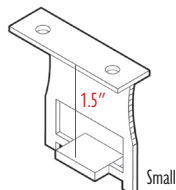

ZBM-38-3850